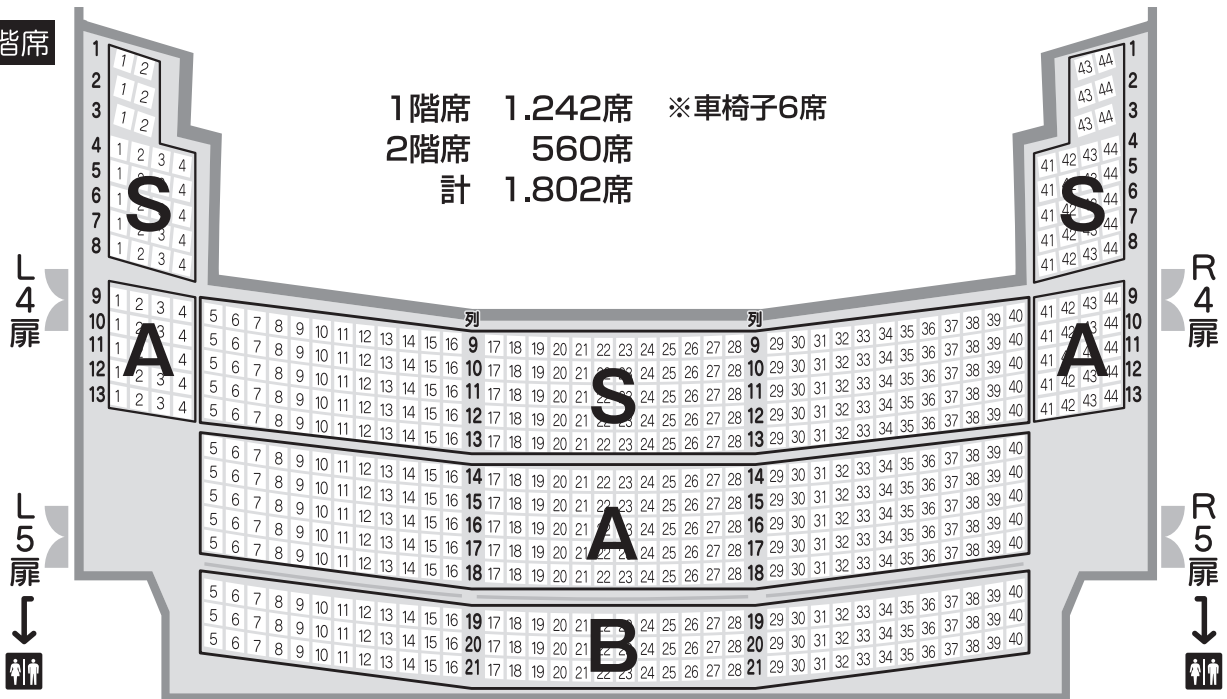

↑ステージ側↑

1階席

※このラインより
後方のお座席は
上部に二階席が
ございます

2階席

1階席 1,242席 ※車椅子6席
2階席 560席
計 1,802席