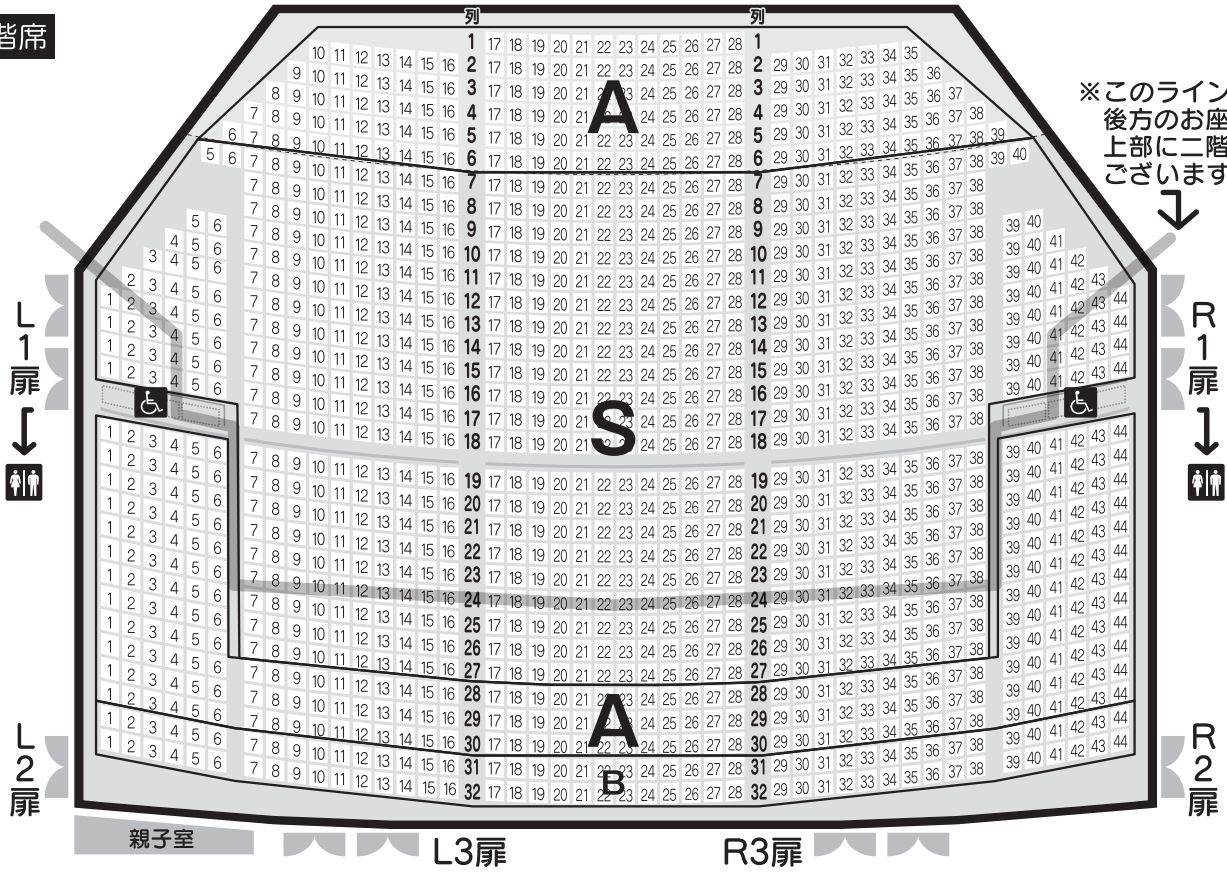

↑ステージ側↑

1階席

※このラインより
後方のお座席は
上部に二階席が
ございます

2階席

1階席 1,242席 ※車椅子6席
2階席 560席
計 1,802席